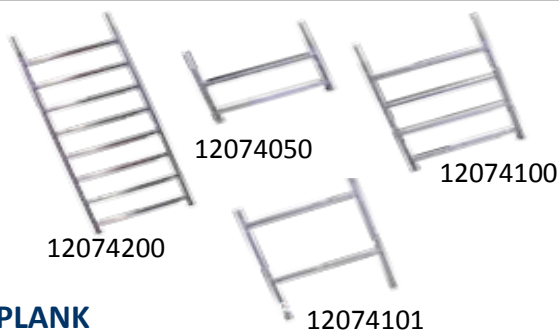

Pat. stormlås til sikring av gulv.

Helsveisede rammer i dim. Ø50x2mm sikrer et sterkt

Mål (m)	Arbeidshøyde (m)	Høyde (m)	Art. nr.	Vekt (kg)
1,78 x 0,74	5,20	3,20	7978	71,0 kg
1,78 x 0,74	6,20	4,20	7978-4	82,0 kg
1,78 x 0,74	7,20	5,20	7978-5	116,0 kg
1,78 x 0,74	8,20	6,20	7978-6	127,0 kg
1,78 x 0,74	9,20	7,20	7978-7	138,0 kg
1,78 x 0,74	10,20	8,20	7978-8	149,0 kg
2,50 x 0,74	5,20	3,20	7900	80,0 kg
2,50 x 0,74	6,20	4,20	7900-4	92,0 kg
2,50 x 0,74	7,20	5,20	7900-5	133,0 kg
2,50 x 0,74	8,20	6,20	7900-6	145,0 kg
2,50 x 0,74	9,20	7,20	7900-7	157,0 kg
2,50 x 0,74	10,20	8,20	7900-8	169,0 kg
3,05 x 0,74	5,20	3,20	79305	90,0 kg
3,05 x 0,74	6,20	4,20	79305-4	102,0 kg
3,05 x 0,74	7,20	5,20	79305-5	151,0 kg
3,05 x 0,74	8,20	6,20	79305-6	163,0 kg
3,05 x 0,74	9,20	7,20	79305-7	176,0 kg
3,05 x 0,74	10,20	8,20	79305-8	188,0 kg

TILBEHØR SMALT RULLESTILLAS

STØTTEBEN

Lengde (m)	Art. nr.
2,00	1410150
3,00	1410250

FOTLIST set

Til rullestillas	Art. nr.
Sett m/4 stk beslag	FLB-4
1,78 x 0,74	1620178S
2,50 x 0,74	1620250S
3,05 x 0,74	1620305S

UTBYGGINGS sett pr høydemeter

Inneholder 1 stk ramme 0,78 x 2,00m

2 stk låseklips, 1 stk diagonal

Til rullestillas	Art. nr.
1,78 x 0,74	S-1178
2,50 x 0,74	S-1
3,05 x 0,74	S-1305

RAMMER

Benevnelse	Art. nr.
8 trinn - 0,74 x 2,00 m	12074200
4 trinn - 0,74 x 1,00 m	12074100
2 trinn - 0,74 x 1,00 m	12074050
2 trinn - 0,74 x 1,00 m	12074101

PLANK

Mål (m)	Art. nr.
0,60 x 1,78	1001780
0,60 x 1,78 m/lem	1001781
0,60 x 2,50	1002500
0,60 x 2,50 m/lem	1002501
0,60 x 3,05	1003050
0,60 x 3,05 m/lem	1003051

TILBEHØR SMALT RULLESTILLAS

HJUL

Benevnelse	Art. nr.
Ø12,5 cm, bremse	1400125
Ø20cm, justerbar 30cm, bremse	1400200
gummibane	1400200G