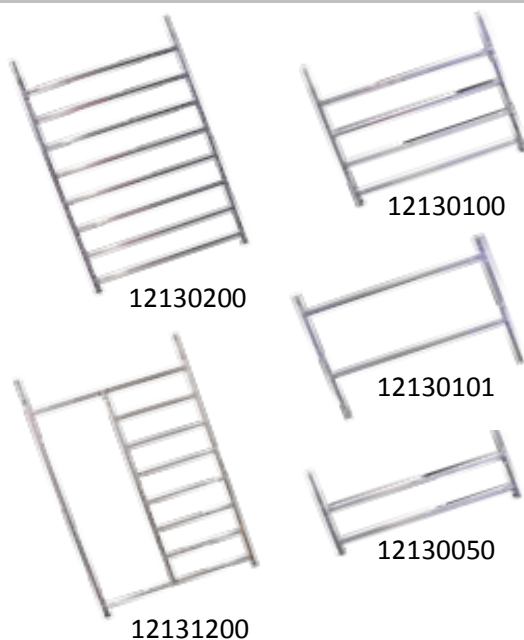

RAMMER

Benevnelse	Art. nr.
8 trinn - 1,30 x 2,00 m	12130200
4 trinn - 1,30 x 1,00 m	12130100
2 trinn - 1,30 x 1,00 m	12130050
Gelenderramme 2 trinn - 1,30 x 1,00 m	12130101
Gjennomgangsramme - 1,30 x 1,00 m	12131200