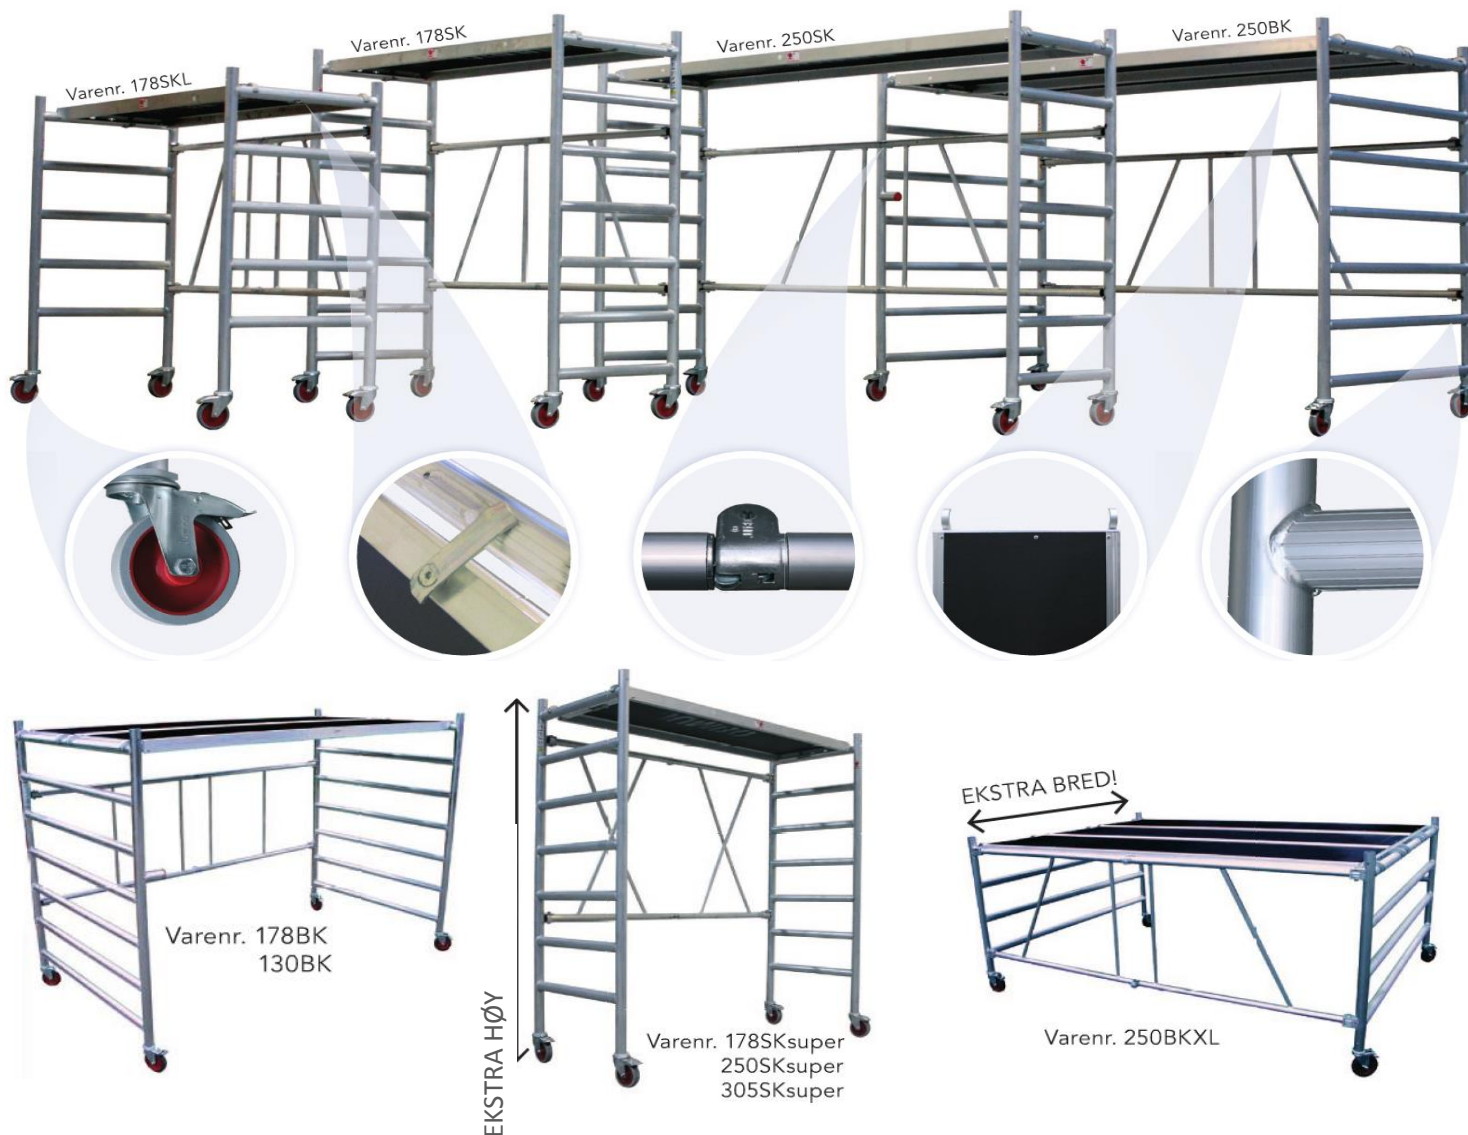

FOLDESTILLAS

Mål (m)	Arbeidshøyde (m)	Høyde (m)	Art. nr.	Vekt (kg)
1,78 x 0,74	3,55	1,55	178SKL	27,0 kg
1,78 x 0,74	3,80	1,80	178SK	30,0 kg
1,78 x 0,74	3,96	1,96	178SKsuper	
2,50 x 0,74	3,80	1,80	250SK	
2,50 x 0,74	3,96	1,96	250SKsuper	
3,05 x 0,74	3,96	1,96	305SKsuper	
1,30 x 1,30	3,80	1,80	130BK	
1,78 x 1,30	3,80	1,80	178BK	
2,50 x 1,30	3,80	1,80	250BK	
2,50 x 1,85	3,00	1,00	250BKXL	

Med forbehold om feil

17-03-2014

TILBEHØR FOLDESTILLAS

SKJØTESTYKKE sett

for sammenkobling av foldestillaser

	Art. nr.
Består av 4 skjøtestykker 4 klips, 4 splitter	1420104

HØYDE UTBYGGING

Til foldestillas	Høyde (m)	Art. nr.
178SKL, 178S, 178SKsuper	1,00	178SK-1
	2,00	178SK-2
250S, 250Ssuper	1,00	250SK-1
	2,00	250SK-2

REKKVERK

Til foldestillas	Art. nr.
Til 178SK	178SK-G
Til 250SK	250SK-G

SMALT RULLESTILLAS

Forskjøvede kroker muliggjør utbygging i lengden uten forskyvning.

Slagfaste klør. Håndlister og diagonaler med rørdim. Ø50x2mm er utstyrt med en ekstra kraftig helstøpt klo i hver ende.

Pat. stormlås til sikring av gulv.

Helsveisede rammer i dim. Ø50x2mm sikrer et sterkt

Mål (m)	Arbeidshøyde (m)	Høyde (m)	Art. nr.	Vekt (kg)
1,78 x 0,74	5,20	3,20	7978	71,0 kg
1,78 x 0,74	6,20	4,20	7978-4	82,0 kg
1,78 x 0,74	7,20	5,20	7978-5	116,0 kg
1,78 x 0,74	8,20	6,20	7978-6	127,0 kg
1,78 x 0,74	9,20	7,20	7978-7	138,0 kg
1,78 x 0,74	10,20	8,20	7978-8	149,0 kg
2,50 x 0,74	5,20	3,20	7900	80,0 kg
2,50 x 0,74	6,20	4,20	7900-4	92,0 kg
2,50 x 0,74	7,20	5,20	7900-5	133,0 kg
2,50 x 0,74	8,20	6,20	7900-6	145,0 kg
2,50 x 0,74	9,20	7,20	7900-7	157,0 kg
2,50 x 0,74	10,20	8,20	7900-8	169,0 kg
3,05 x 0,74	5,20	3,20	79305	90,0 kg
3,05 x 0,74	6,20	4,20	79305-4	102,0 kg
3,05 x 0,74	7,20	5,20	79305-5	151,0 kg
3,05 x 0,74	8,20	6,20	79305-6	163,0 kg
3,05 x 0,74	9,20	7,20	79305-7	176,0 kg
3,05 x 0,74	10,20	8,20	79305-8	188,0 kg